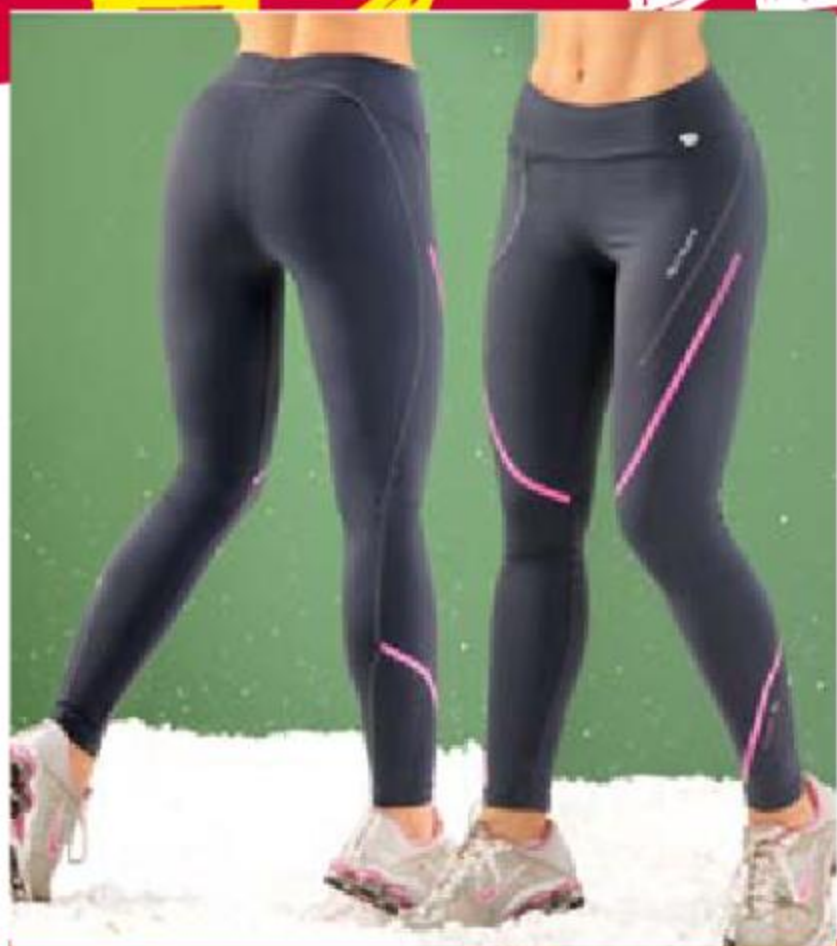

25%

DESCUENTO

233

ANITA
LEGIN SUPLEX
ACERO
T/ S-M-L-XL

22,50
COD: 40694