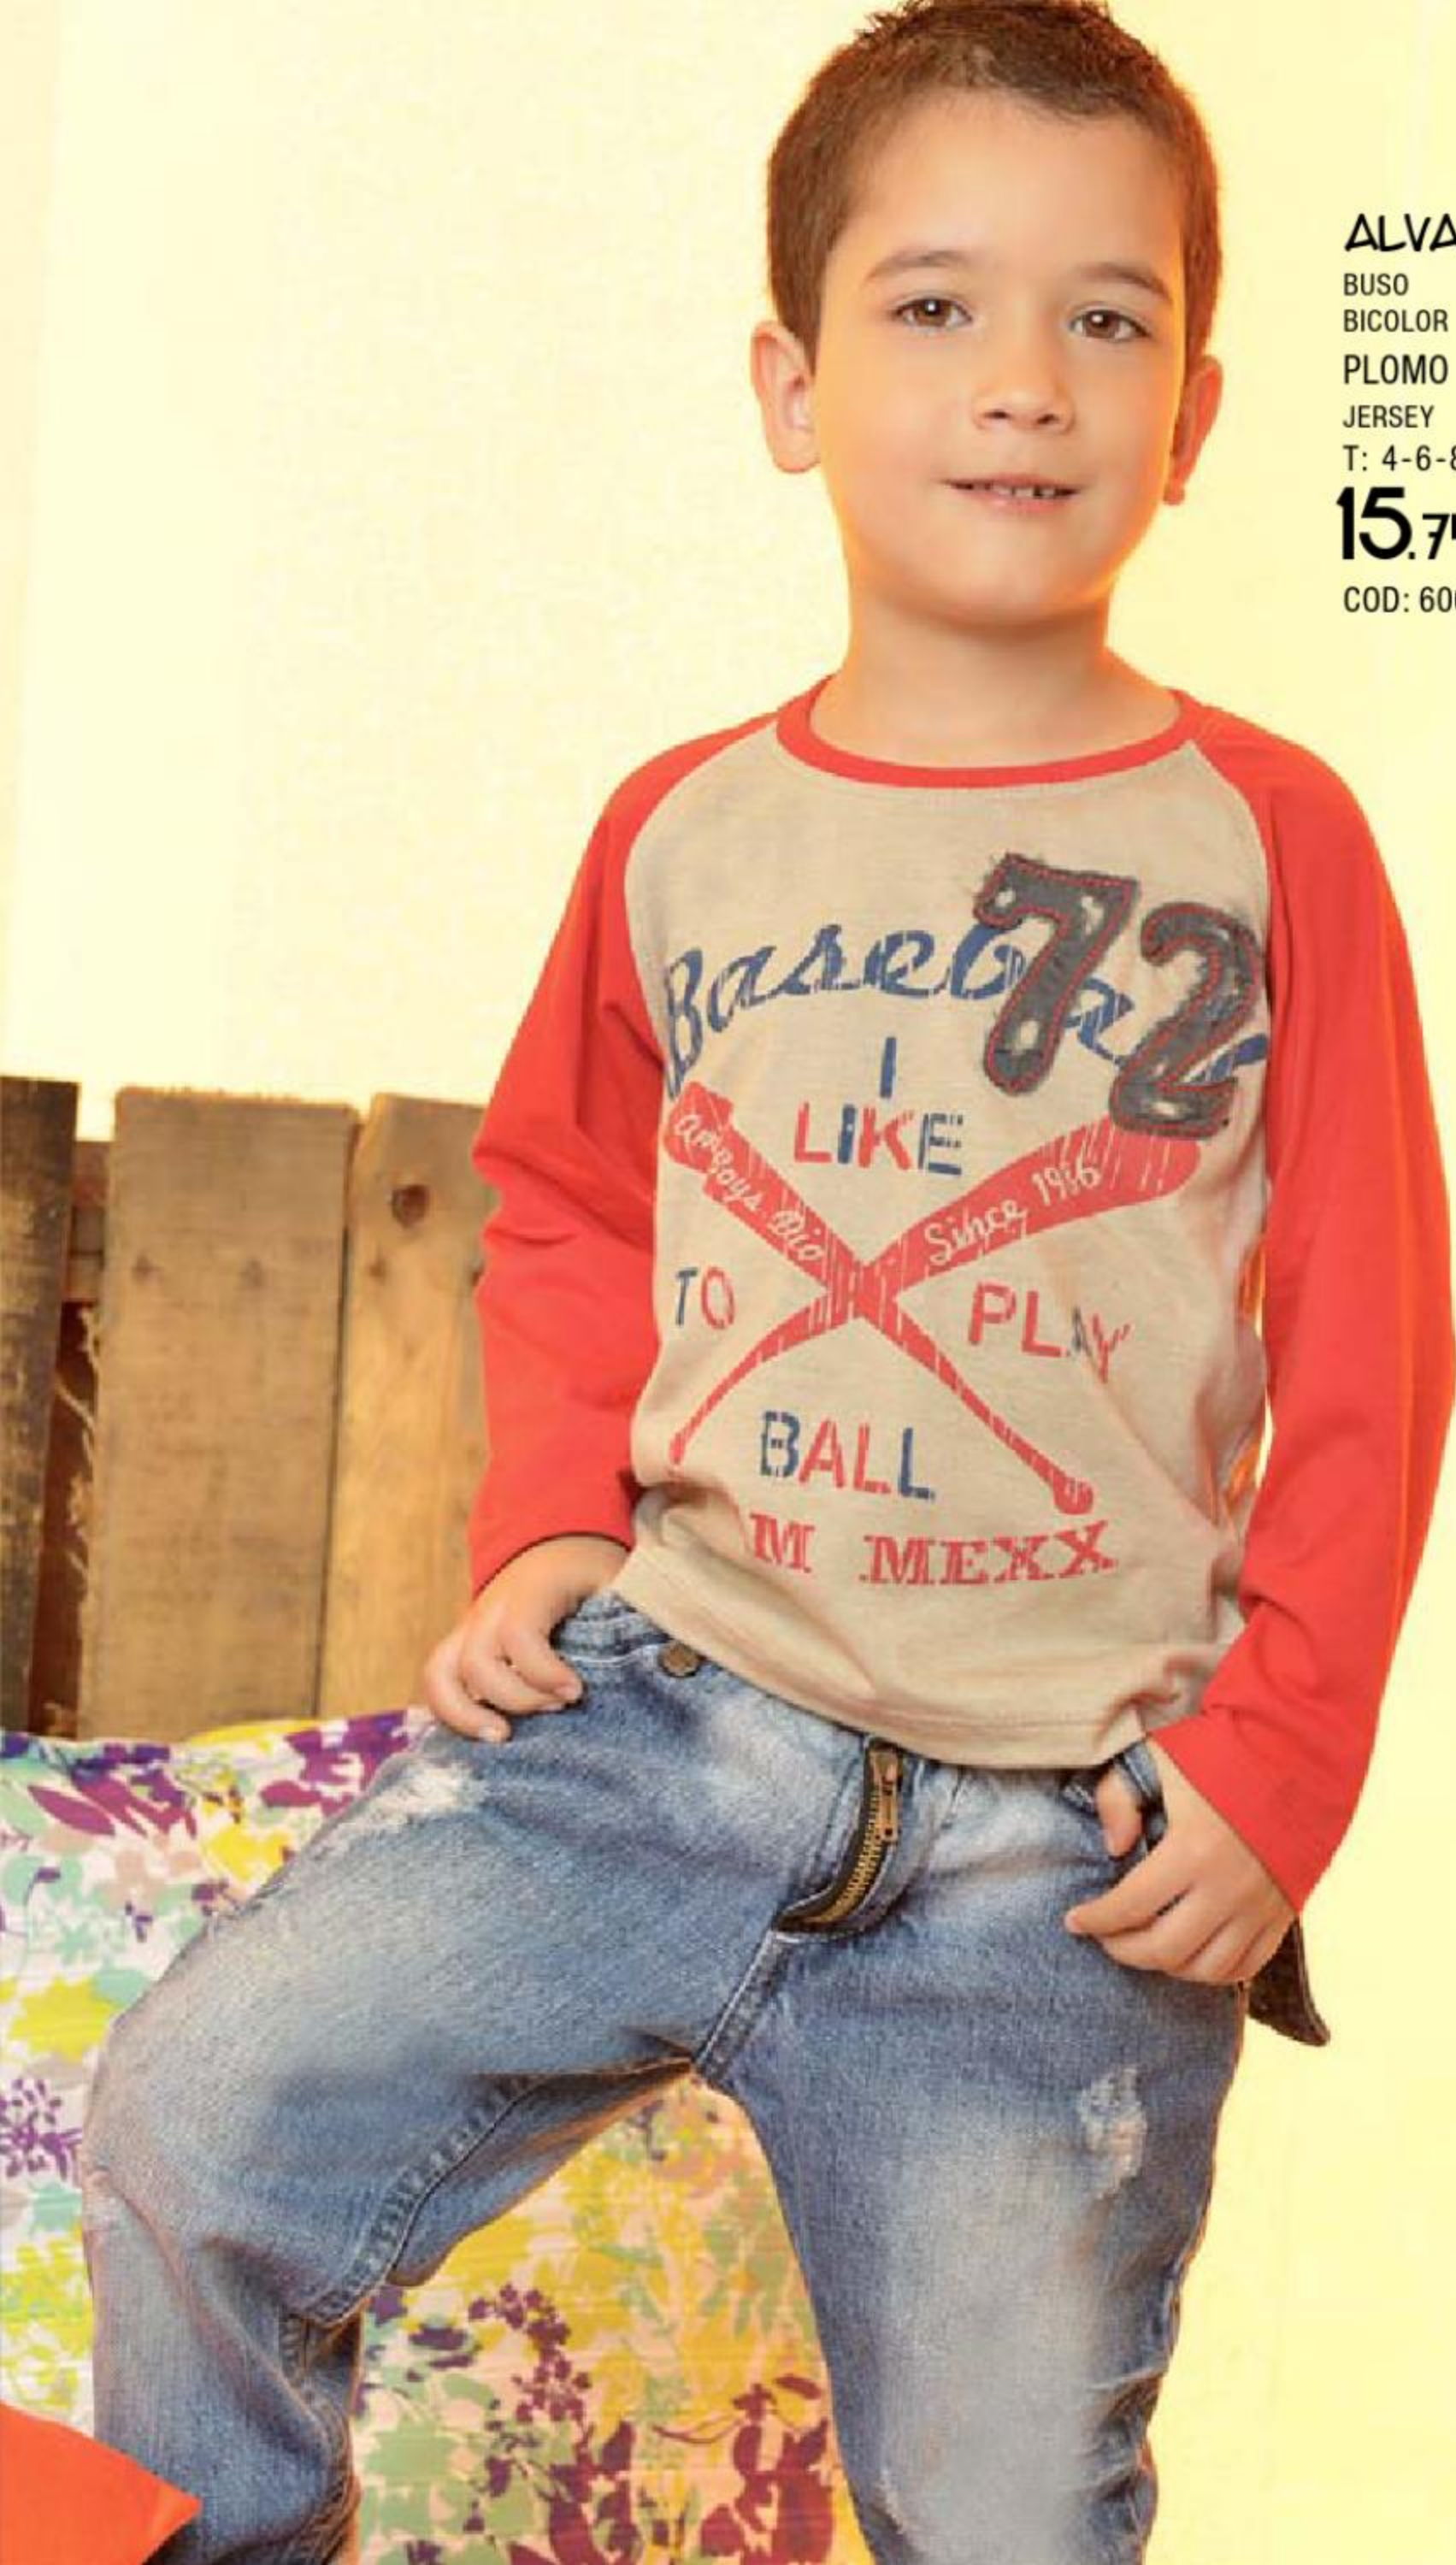

ALVARO

BUSO
BICOLOR

PLOMO

JERSEY

T: 4-6-8-10

15.74

COD: 60639