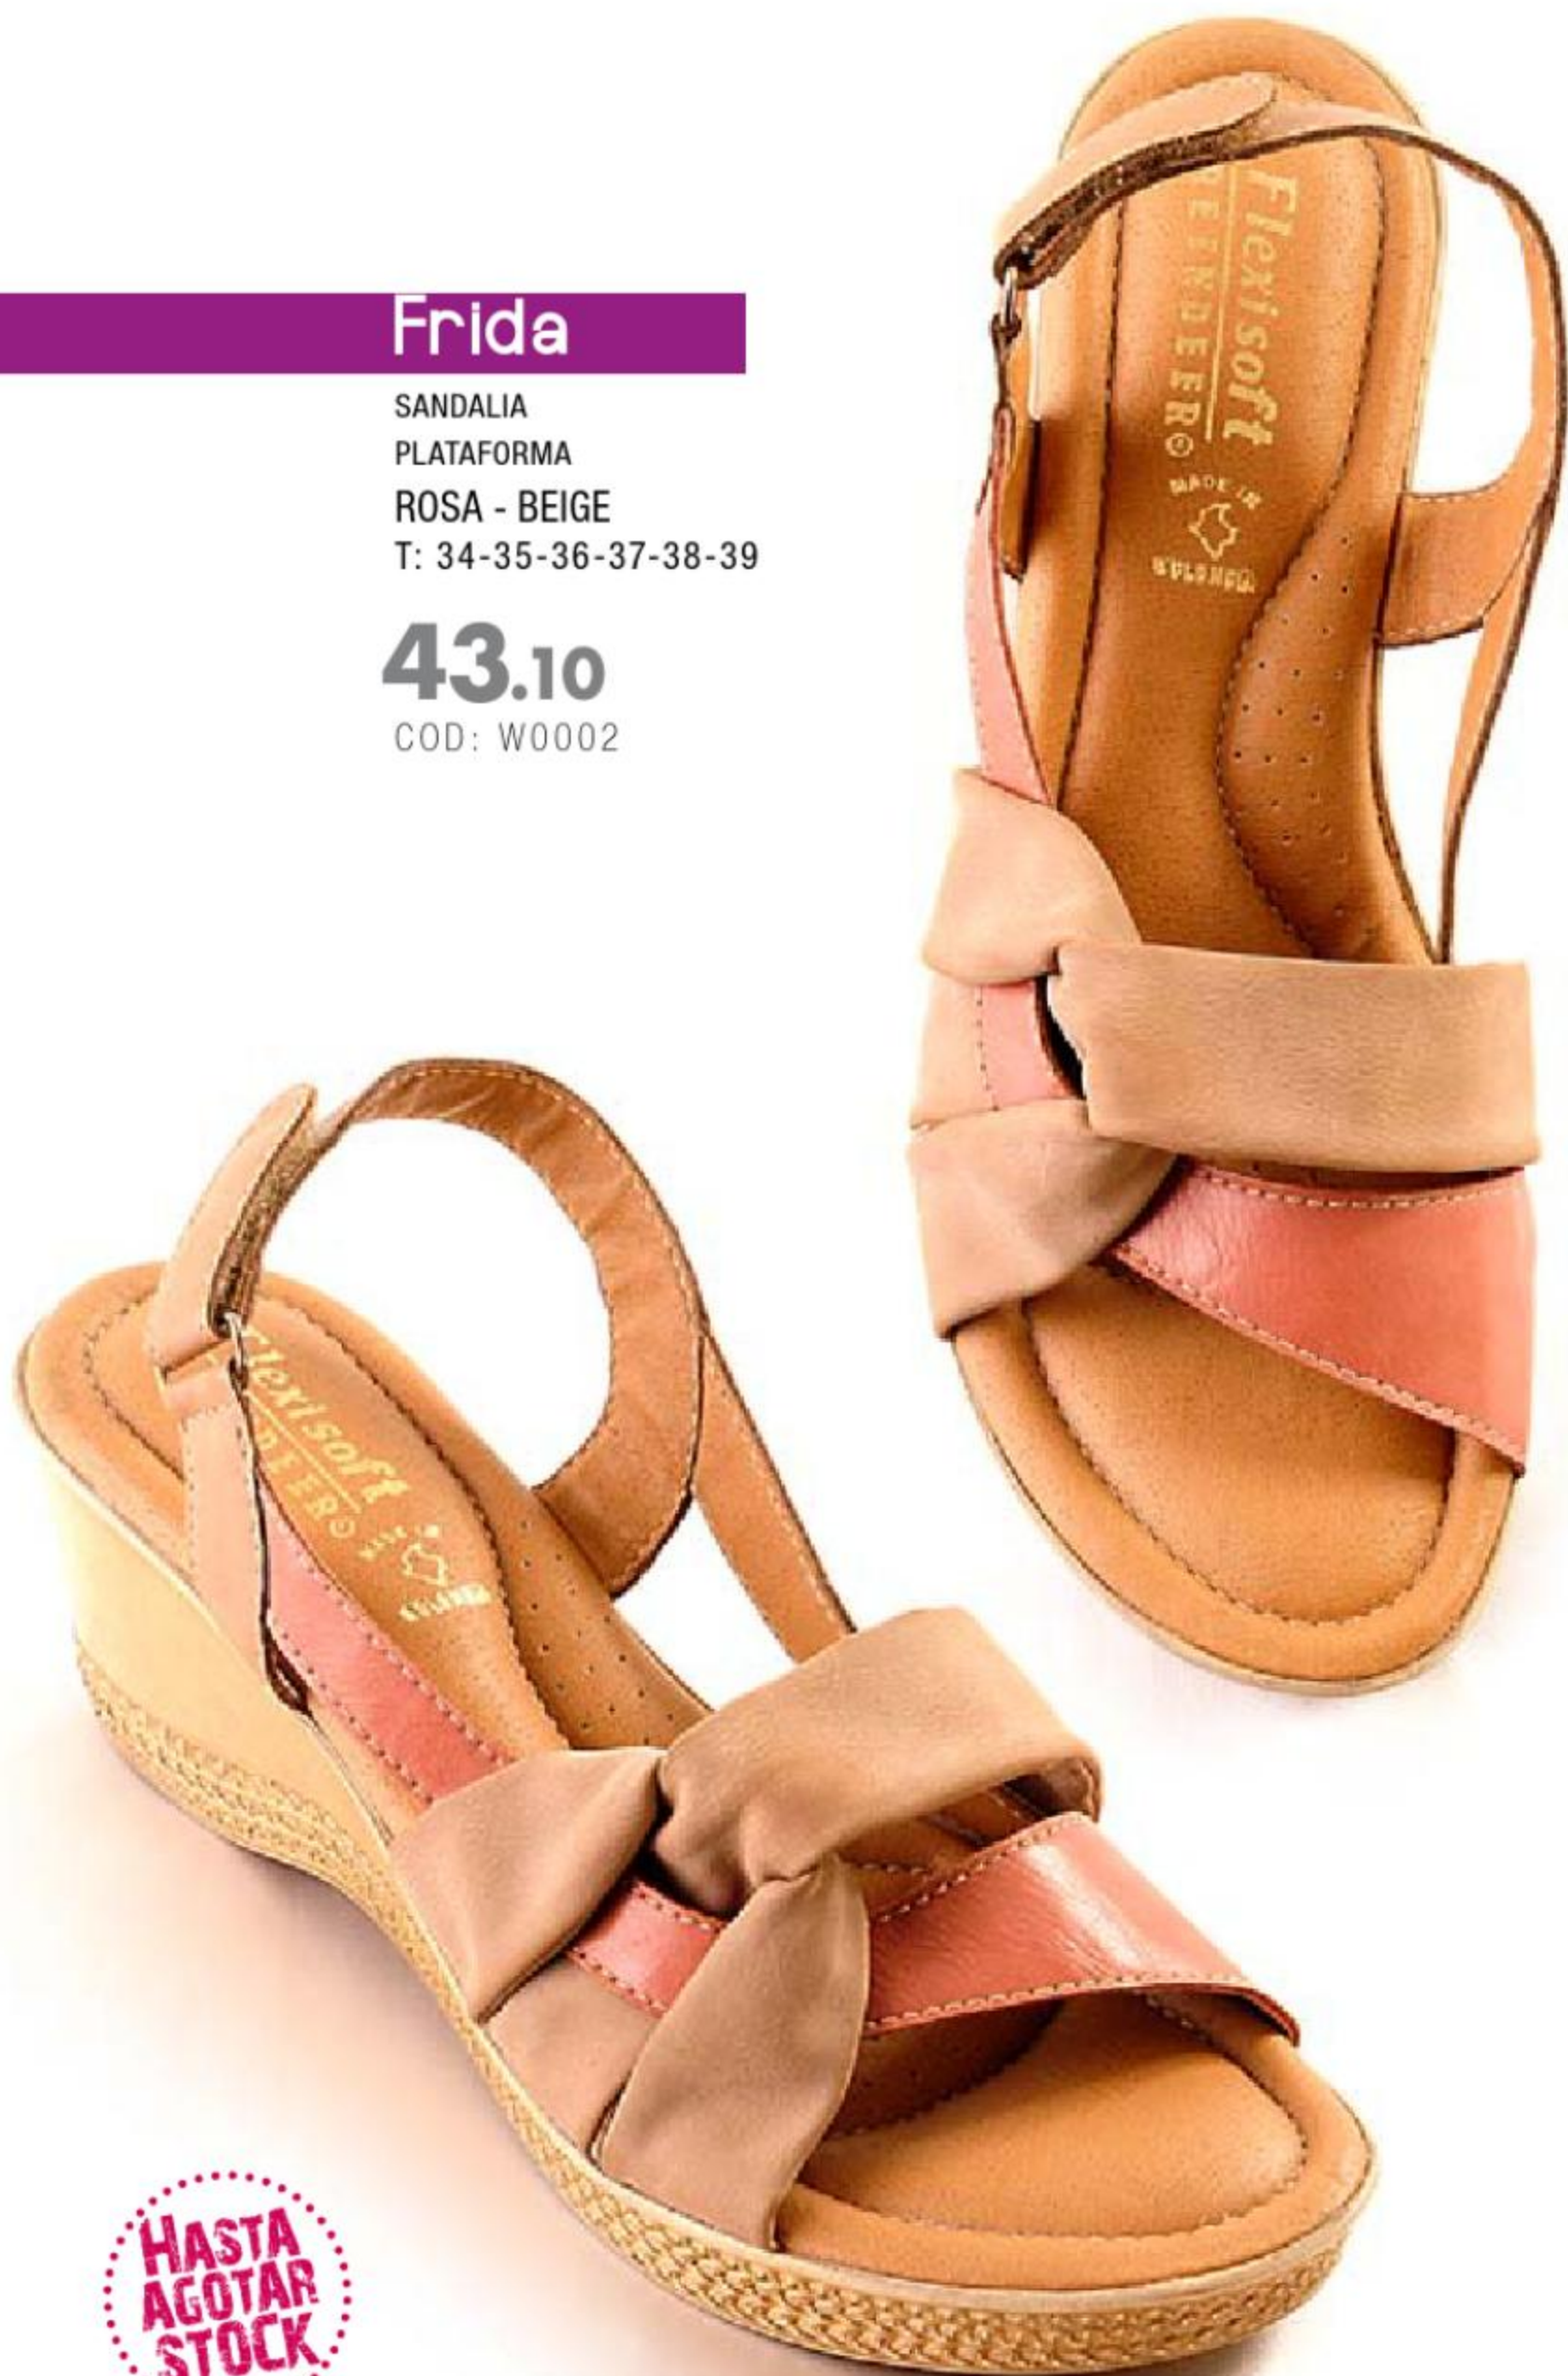

## Frida

SANDALIA  
PLATAFORMA  
ROSA - BEIGE  
T: 34-35-36-37-38-39

**43.10**

COD: W0002

HASTA  
AGOTAR  
STOCK

APROVECHA  
NUESTRA  
LIQUIDACIÓN  
DE CALZADO